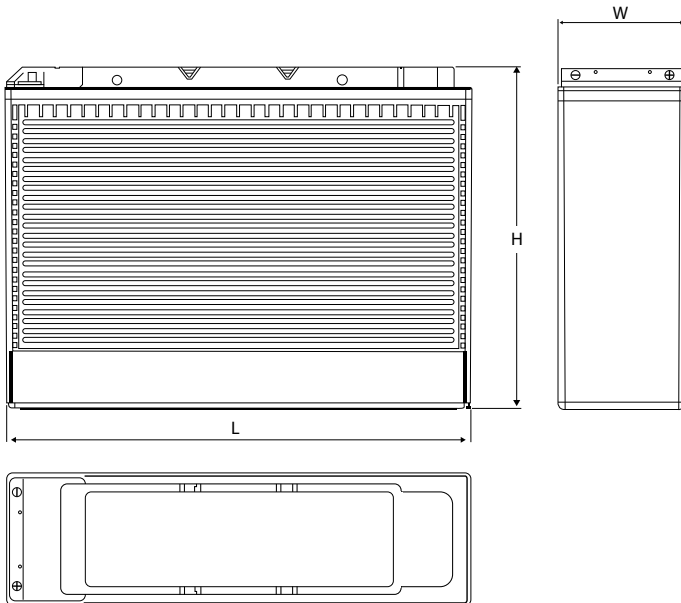

Construction

- 耐用寿命を延長可能とする正極板の形状設計
- 低抵抗ガラスマット (AGM) セパレーター採用の陰極吸収式構造
- 電槽材は強靱なABS UL94難燃剤を採用
- 制御弁により電槽外部からの大気中の酸素の侵入を防止する構造

Installation & Operation

- Genesis® TD battery は、屋外キャビネットや、テレコム用標準ラックに設置することを前提に設計
- 推奨フロート充電電圧：
  2.27Vpc @ 20°C / 2.25Vpc @ 25°C
- 動作温度：-20°C ~ 45°C
- 推奨温度範囲：-20C to 25C
- 推奨締め付けトルク：
  M6: 6.8 ± 0.6 N.m
  M8: 13 ± 1.0 N.m

Standards

- ISO9001:2015 及び ISO14001:2004 認証取得
- 国際規格：IEC 60896/21 & 22に準拠
- Eurobat guide の“Long Life” (10-12 years) に分類
- US DOT Regulation 49 and ICAO & IATA Packing Instruction 872に従い、陸上、海上、航空輸送の非危険品扱いに認定

General Specifications

Battery Type	定格電圧 (V)	定格容量 (Ah)		外形寸法 (mm)			質量 Kg⁽²⁾	短絡電流 (A)⁽³⁾	内部抵抗 (mΩ)⁽³⁾	端子サイズ
		10時間率 1.80Vpc @ 25°C	8時間率 1.75Vpc @ 25°C	長さ mm	幅 mm⁽¹⁾	高さ mm				
12TD50F	12	50	46	277	106	222	17.2	1000	7	M6 F
12TD100F4	12	100	98	394	111*	286	32.4	1785	6.9	M6 F
12TD150F	12	150	147	551	112*	288	46.0	2075	5.9	M6 F
12TD170FT	12	170	166	547	125**	319	51.5	2430	5.1	M8 F
12TD190FT	12	190	186	547	125**	319	56.5	3040	4.1	M8 F
12TD200FT	12	202	200	559	125**	329	61.5	3215	3.9	M6 M

note:

(1) *±2mm, **±3mm

(2) Weight deviation : ±3%

(3) Figures obtained via IEC method

Battery Terminal Layouts

EnerSys World Headquarters
2366 Bernville Road, Reading,
PA 19605, USA
Tel: +1-610-208-1991 /
+1-800-538-3627

EnerSys EMEA
EH Europe GmbH,
Baarerstrasse 18,
6300 Zug
Switzerland

EnerSys Asia
152 Beach Road,
Gateway East Building #11-03,
Singapore 189721
Tel: +65 6508 1780

販売代理店：株式会社SYMJA

〒220-8120 神奈川県横浜市西区みなとみらい2-2-1
横浜ランドマークタワー20F (TEL 045-277-3753)

<https://www.symja.com/>