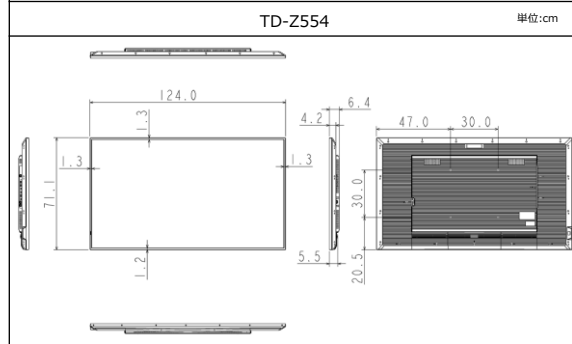

## 遠隔操作可能

RS232-C/LAN接続により、PCからディスプレイを制御でき、遠隔操作が可能です。

		TD-Z434	TD-Z504	TD-Z554	TD-Z654	TD-Z754	
ディスプレイ	画面サイズ	43V型	50V型	55V型	65V型	75V型	
	パネル方式	ADS方式 ノングレア液晶	In Plane Switching方式 ノングレア液晶	ADS方式 ノングレア液晶			
	画素数 (水平×垂直)	3840×2160[4Kパネル]					
	輝度 (通常) <sup>*1</sup>	500 cd/m <sup>2</sup>					
	コントラスト (標準)	1200 : 1					
	ヘイズ値	25%					
	視野角 (上下 / 左右)	178°/178°					
入出力端子	HDMI 入力端子 <sup>*2</sup>	2 / 3840×2160 : 60p					
	DP 入力端子	1 / 3840×2160 : 60p					
	HDMI 出力端子	1 / 3840×2160 : 60p					
	音声出力	○ (ステレオミニジャック (φ 3.5 mm))					
	コントロール端子	2 / (RS-232C (RJ45)入力、出力)					
	LAN端子	○ ( RJ45, 100BASE-TX)					
	USB端子	2 (USB3.0 + USB2.0)					
	機能	ブラウザ	○				
		メディアプレイヤー機能	○ (USB / 内蔵メモリ)				
フェイルオーバー機能		○					
ミラーリング機能		○ (Miracast / AirPlay <sup>*3</sup> )					
スケジューリング機能		○					
ビデオウォール設定 (タイリング)		○ (最大 15×15)					
デジチェーン		○ (最大 9 <sup>*4</sup> )					
無線LAN		○ (2.4GHz/5GHz, IEEE802.11ac/a/b/g/n)					
電源	電源	AC 100V、50/60Hz					
	消費電力 (標準)	120W	150W	190W	210W	290W	
機構	外形寸法 (幅×高さ×奥行き)	971x558x63mm	1125x645x63mm	1240x711x64mm	1459x833x64mm	1676x956x64mm (取手:89mm)	
	質量	8.5kg	11.5kg	14.5kg	21.5kg	29.5kg	
	金具取り付けピッチ	VESA規格準拠 300×300mm	VESA規格準拠 300×300mm	VESA規格準拠 300×300mm	VESA規格準拠 400×400mm	VESA規格準拠 600×400mm	
	ネジ穴径/深さ	M6 / 13.0mm	M6 / 12.5mm	M6 / 12.5mm	M6 / 12.5mm	M6 / 13.0mm	
設置条件	設置方向	横 / 縦 <sup>*5</sup>					
	設置角度	前傾20度、後傾20度					
	連続稼働時間	24時間 / 日					
使用環境条件	防塵仕様	IP5X <sup>*6</sup>					
適合企画等	安全	○ (S-JQAマーク認証)					
	エナジースター	Energy Star 8.0					
付属品	リモコン	○ (CT-8081)					
	電源コード	○ (2ビ>, 2m)				○ (3ビ>, 2m)	
	RS-232C 変換ケーブル	○ (1本)					