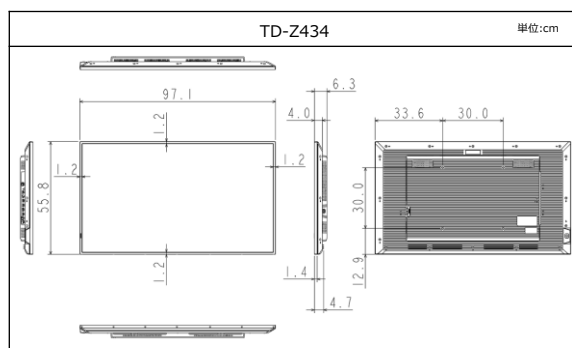

## 遠隔操作可能

RS232-C/LAN接続により、PCからディスプレイを制御でき、遠隔操作が可能です。

		TD-Z434	TD-Z504	TD-Z554	TD-Z654	TD-Z754	
ディスプレイ	画面サイズ	43V型	50V型	55V型	65V型	75V型	
	パネル方式	ADS方式 ノングレア液晶	In Plane Switching方式 ノングレア液晶	ADS方式 ノングレア液晶			
	画素数 (水平×垂直)	3840×2160[4Kパネル]					
	輝度 (通常) <sup>*1</sup>	500 cd/m <sup>2</sup>					
	コントラスト (標準)	1200 : 1					
	ヘイズ値	25%					
	視野角 (上下 / 左右)	178°/178°					
入出力端子	HDMI 入力端子 <sup>*2</sup>	2 / 3840×2160 : 60p					
	DP 入力端子	1 / 3840×2160 : 60p					
	HDMI 出力端子	1 / 3840×2160 : 60p					
	音声出力	○ (ステレオミニジャック (φ 3.5 mm))					
	コントロール端子	2 / (RS-232C (RJ45)入力、出力)					
	LAN端子	○ ( RJ45, 100BASE-TX)					
	USB端子	2 (USB3.0 + USB2.0)					
	機能	ブラウザ	○				
		メディアプレイヤー機能	○ (USB / 内蔵メモリ)				
フェイルオーバー機能		○					
ミラーリング機能		○ (Miracast / AirPlay <sup>*3</sup> )					
スケジューリング機能		○					
ビデオウォール設定 (タイリング)		○ (最大 15×15)					
デジチェーン		○ (最大 9 <sup>*4</sup> )					
無線LAN		○ (2.4GHz/5GHz, IEEE802.11ac/a/b/g/n)					
電源	電源	AC 100V、50/60Hz					
	消費電力 (標準)	120W	150W	190W	210W	290W	
機構	外形寸法 (幅×高さ×奥行き)	971x558x63mm	1125x645x63mm	1240x711x64mm	1459x833x64mm	1676x956x64mm (取手:89mm)	
	質量	8.5kg	11.5kg	14.5kg	21.5kg	29.5kg	
	金具取り付けピッチ	VESA規格準拠 300×300mm	VESA規格準拠 300×300mm	VESA規格準拠 300×300mm	VESA規格準拠 400×400mm	VESA規格準拠 600×400mm	
	ネジ穴径/深さ	M6 / 13.0mm	M6 / 12.5mm	M6 / 12.5mm	M6 / 12.5mm	M6 / 13.0mm	
設置条件	設置方向	横 / 縦 <sup>*5</sup>					
	設置角度	前傾20度、後傾20度					
	連続稼働時間	24時間 / 日					
使用環境条件	防塵仕様	IP5X <sup>*6</sup>					
適合企画等	安全	○ (S-JQAマーク認証)					
	エナジースター	Energy Star 8.0					
付属品	リモコン	○ (CT-8081)					
	電源コード	○ (2ビ>, 2m)				○ (3ビ>, 2m)	
	RS-232C 変換ケーブル	○ (1本)					