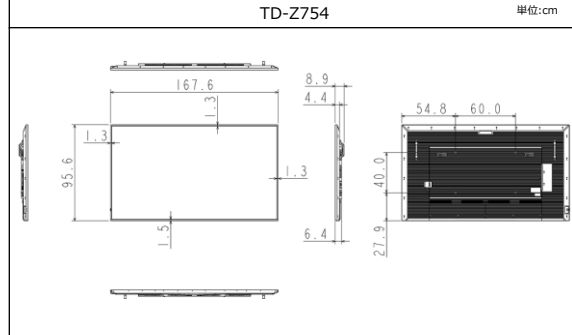

## 遠隔操作可能

RS232-C/LAN接続により、PCからディスプレイを制御でき、遠隔操作が可能です。

		TD-Z434	TD-Z504	TD-Z554	TD-Z654	TD-Z754	
ディスプレイ	画面サイズ	43V型	50V型	55V型	65V型	75V型	
	パネル方式	ADS方式 ノングレア液晶	In Plane Switching方式 ノングレア液晶	ADS方式 ノングレア液晶			
	画素数 (水平×垂直)	3840×2160[4Kパネル]					
	輝度 (通常) <sup>*1</sup>	500 cd/m <sup>2</sup>					
	コントラスト (標準)	1200 : 1					
	ヘイズ値	25%					
	視野角 (上下 / 左右)	178°/178°					
入出力端子	HDMI 入力端子 <sup>*2</sup>	2 / 3840×2160 : 60p					
	DP 入力端子	1 / 3840×2160 : 60p					
	HDMI 出力端子	1 / 3840×2160 : 60p					
	音声出力	○ (ステレオミニジャック (φ 3.5 mm))					
	コントロール端子	2 / (RS-232C (RJ45)入力、出力)					
	LAN端子	○ ( RJ45, 100BASE-TX)					
	USB端子	2 (USB3.0 + USB2.0)					
	機能	ブラウザ	○				
		メディアプレイヤー機能	○ (USB / 内蔵メモリ)				
フェイルオーバー機能		○					
ミラーリング機能		○ (Miracast / AirPlay <sup>*3</sup> )					
スケジューリング機能		○					
ビデオウォール設定 (タイリング)		○ (最大 15×15)					
デジチェーン		○ (最大 9 <sup>*4</sup> )					
無線LAN		○ (2.4GHz/5GHz, IEEE802.11ac/a/b/g/n)					
電源	電源	AC 100V、50/60Hz					
	消費電力 (標準)	120W	150W	190W	210W	290W	
機構	外形寸法 (幅×高さ×奥行き)	971x558x63mm	1125x645x63mm	1240x711x64mm	1459x833x64mm	1676x956x64mm (取手:89mm)	
	質量	8.5kg	11.5kg	14.5kg	21.5kg	29.5kg	
	金具取り付けピッチ	VESA規格準拠 300×300mm	VESA規格準拠 300×300mm	VESA規格準拠 300×300mm	VESA規格準拠 400×400mm	VESA規格準拠 600×400mm	
	ネジ穴径/深さ	M6 / 13.0mm	M6 / 12.5mm	M6 / 12.5mm	M6 / 12.5mm	M6 / 13.0mm	
設置条件	設置方向	横 / 縦 <sup>*5</sup>					
	設置角度	前傾20度、後傾20度					
	連続稼働時間	24時間 / 日					
使用環境条件	防塵仕様	IP5X <sup>*6</sup>					
適合企画等	安全	○ (S-JQAマーク認証)					
	エナジースター	Energy Star 8.0					
付属品	リモコン	○ (CT-8081)					
	電源コード	○ (2ビ>, 2m)				○ (3ビ>, 2m)	
	RS-232C 変換ケーブル	○ (1本)					