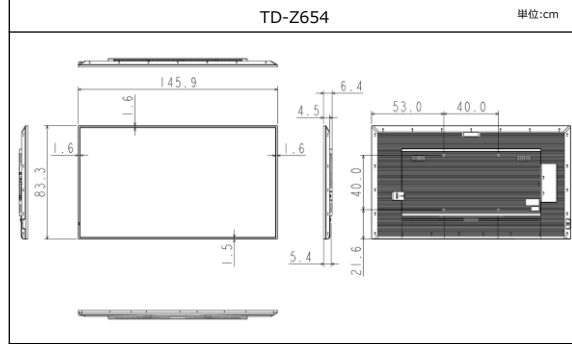

## 遠隔操作可能

RS232-C/LAN接続により、PCからディスプレイを制御でき、遠隔操作が可能です。

		TD-Z434	TD-Z504	TD-Z554	TD-Z654	TD-Z754	
ディスプレイ	画面サイズ	43V型	50V型	55V型	65V型	75V型	
	パネル方式	ADS方式 ノングレア液晶	In Plane Switching方式 ノングレア液晶	ADS方式 ノングレア液晶			
	画素数 (水平×垂直)	3840×2160[4Kパネル]					
	輝度 (通常) <sup>*1</sup>	500 cd/m <sup>2</sup>					
	コントラスト (標準)	1200 : 1					
	ヘイズ値	25%					
	視野角 (上下 / 左右)	178°/178°					
入出力端子	HDMI 入力端子 <sup>*2</sup>	2 / 3840×2160 : 60p					
	DP 入力端子	1 / 3840×2160 : 60p					
	HDMI 出力端子	1 / 3840×2160 : 60p					
	音声出力	○ (ステレオミニジャック (φ 3.5 mm))					
	コントロール端子	2 / (RS-232C (RJ45)入力、出力)					
	LAN端子	○ ( RJ45, 100BASE-TX)					
	USB端子	2 (USB3.0 + USB2.0)					
	機能	ブラウザ	○				
		メディアプレイヤー機能	○ (USB / 内蔵メモリ)				
フェイルオーバー機能		○					
ミラーリング機能		○ (Miracast / AirPlay <sup>*3</sup> )					
スケジューリング機能		○					
ビデオウォール設定 (タイリング)		○ (最大 15×15)					
デジチェーン		○ (最大 9 <sup>*4</sup> )					
無線LAN		○ (2.4GHz/5GHz, IEEE802.11ac/a/b/g/n)					
電源	電源	AC 100V、50/60Hz					
	消費電力 (標準)	120W	150W	190W	210W	290W	
機構	外形寸法 (幅×高さ×奥行き)	971x558x63mm	1125x645x63mm	1240x711x64mm	1459x833x64mm	1676x956x64mm (取手:89mm)	
	質量	8.5kg	11.5kg	14.5kg	21.5kg	29.5kg	
	金具取り付けピッチ	VESA規格準拠 300×300mm	VESA規格準拠 300×300mm	VESA規格準拠 300×300mm	VESA規格準拠 400×400mm	VESA規格準拠 600×400mm	
	ネジ穴径/深さ	M6 / 13.0mm	M6 / 12.5mm	M6 / 12.5mm	M6 / 12.5mm	M6 / 13.0mm	
設置条件	設置方向	横 / 縦 <sup>*5</sup>					
	設置角度	前傾20度、後傾20度					
	連続稼働時間	24時間 / 日					
使用環境条件	防塵仕様	IP5X <sup>*6</sup>					
適合企画等	安全	○ (S-JQAマーク認証)					
	エナジースター	Energy Star 8.0					
付属品	リモコン	○ (CT-8081)					
	電源コード	○ (2ビ>, 2m)				○ (3ビ>, 2m)	
	RS-232C 変換ケーブル	○ (1本)					