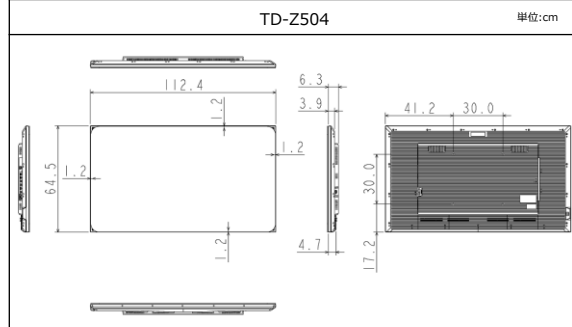

## 遠隔操作可能

RS232-C/LAN接続により、PCからディスプレイを制御でき、遠隔操作が可能です。

		TD-Z434	TD-Z504	TD-Z554	TD-Z654	TD-Z754	
ディスプレイ	画面サイズ	43V型	50V型	55V型	65V型	75V型	
	パネル方式	ADS方式 ノングレア液晶	In Plane Switching方式 ノングレア液晶	ADS方式 ノングレア液晶			
	画素数 (水平×垂直)	3840×2160[4Kパネル]					
	輝度 (通常) <sup>*1</sup>	500 cd/m <sup>2</sup>					
	コントラスト (標準)	1200 : 1					
	ヘイズ値	25%					
	視野角 (上下 / 左右)	178°/178°					
入出力端子	HDMI 入力端子 <sup>*2</sup>	2 / 3840×2160 : 60p					
	DP 入力端子	1 / 3840×2160 : 60p					
	HDMI 出力端子	1 / 3840×2160 : 60p					
	音声出力	○ (ステレオミニジャック (φ 3.5 mm))					
	コントロール端子	2 / (RS-232C (RJ45)入力、出力)					
	LAN端子	○ ( RJ45, 100BASE-TX)					
	USB端子	2 (USB3.0 + USB2.0)					
	機能	ブラウザ	○				
		メディアプレイヤー機能	○ (USB / 内蔵メモリ)				
フェイルオーバー機能		○					
ミラーリング機能		○ (Miracast / AirPlay <sup>*3</sup> )					
スケジューリング機能		○					
ビデオウォール設定 (タイリング)		○ (最大 15×15)					
デジチェーン		○ (最大 9 <sup>*4</sup> )					
無線LAN		○ (2.4GHz/5GHz, IEEE802.11ac/a/b/g/n)					
電源	電源	AC 100V、50/60Hz					
	消費電力 (標準)	120W	150W	190W	210W	290W	
機構	外形寸法 (幅×高さ×奥行き)	971x558x63mm	1125x645x63mm	1240x711x64mm	1459x833x64mm	1676x956x64mm (取手:89mm)	
	質量	8.5kg	11.5kg	14.5kg	21.5kg	29.5kg	
	金具取り付けピッチ	VESA規格準拠 300×300mm	VESA規格準拠 300×300mm	VESA規格準拠 300×300mm	VESA規格準拠 400×400mm	VESA規格準拠 600×400mm	
	ネジ穴径/深さ	M6 / 13.0mm	M6 / 12.5mm	M6 / 12.5mm	M6 / 12.5mm	M6 / 13.0mm	
設置条件	設置方向	横 / 縦 <sup>*5</sup>					
	設置角度	前傾20度、後傾20度					
	連続稼働時間	24時間 / 日					
使用環境条件	防塵仕様	IP5X <sup>*6</sup>					
適合企画等	安全	○ (S-JQAマーク認証)					
	エナジースター	Energy Star 8.0					
付属品	リモコン	○ (CT-8081)					
	電源コード	○ (2ビ>, 2m)				○ (3ビ>, 2m)	
	RS-232C 変換ケーブル	○ (1本)					