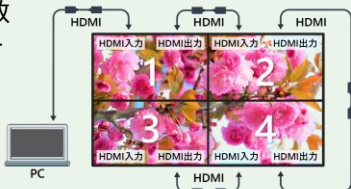

## 縦横設置・傾斜設置可能

横置き設置だけでなく、縦置き設置にも対応しています。また前後20°までの傾斜設置に対応し、天吊金具やイーゼル式スタンド等幅広い設置をサポートします。

## マルチスクリーン・デジチェーン対応

マルチディスプレイを構成する事ができます。HDMI信号を用いて、複数のディスプレイを数珠つなぎに接続するデジチェーン接続\*に対応しています。

\*デジチェーン接続の場合9台までの接続を推奨します。但しHDCPコンテンツの場合は8台までです。