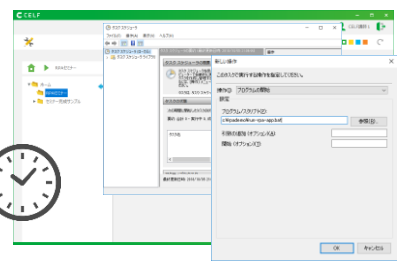

CELF RPAオプションの主な機能

❖ドラッグ&ドロップだけで簡単にRPAを作成！

CELFのアクションセット設定に追加される「ロボット」タブの中から、マウスのクリック操作、クリップボードのコピーなど、デスクトップアプリケーションの操作手順を再現するアクションをドラッグ&ドロップで簡単に設定していくことができます。

❖ワンアクションでWebサイト进行操作！ エクセルからのデータ取り込みも簡単に！

構造解析機能でWebサイトの情報をピンポイントで取得。また、エクセルファイルのデータも1つのアクションで取得できるようになりました。

❖スクリーンショット機能で画像認識設定！

マウス操作の対象は人間の目の代わりに画像を設定できます。スクリーンショット機能を使えば設定も簡単です。

❖スケジュール登録／自動実行も可能！

RPAの実行は、Windowsのタスクスケジューラと組み合わせて利用することによって、スケジュール登録して、自動的に実行することもできます。

❖ロボットアクション一覧

操作	アクション
マウス操作	座標／画像を指定してクリック 座標／画像を指定してダブルクリック マウス押下／解放 ホイール回転 ドラッグ&ドロップ カーソル移動
キーボード操作・文字列操作	キータイピング ショートカットキー操作 文字列貼り付け
アプリケーション操作	アプリの起動 ウィンドウ切り替え ウィンドウクローズ
コピー&ペースト	クリップボードから貼り付け クリップボードにコピー
画像検索・一括処理	画像位置の検索 複数画像検索一括処理
待機	一定時間待機 画像の状態変化を待機
ファイル・フォルダー操作	フォルダー内を検索する ファイルまたはフォルダーの存在チェック/コピー/移動/名前変更
構造解析 (オブジェクト認識)	画面項目の入力 画面項目から値の取得
レコーディング	操作の記録を開始/停止/再生