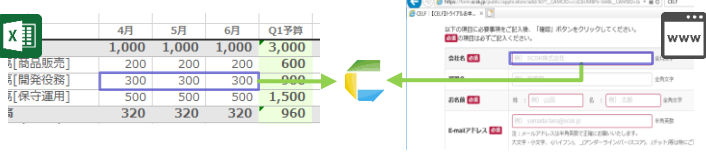

CELF RPAオプションの主な機能

❖ドラッグ&ドロップだけで簡単にRPAを作成！

CELFのアクションセット設定に追加される「ロボット」タブの中から、マウスのクリック操作、クリップボードのコピーなど、デスクトップアプリケーションの操作手順を再現するアクションをドラッグ&ドロップで簡単に設定していくことができます。

❖ワンアクションでWebサイト进行操作！ エクセルからのデータ取り込みも簡単に！

構造解析機能でWebサイトの情報をピンポイントで取得。また、エクセルファイルのデータも1つのアクションで取得できるようになりました。

❖スクリーンショット機能で画像認識設定！

マウス操作の対象は人間の目の代わりに画像を設定できます。スクリーンショット機能を使えば設定も簡単です。

❖スケジュール登録／自動実行も可能！

RPAの実行は、Windowsのタスクスケジューラと組み合わせて利用することによって、スケジュール登録して、自動的に実行することもできます。

❖ロボットアクション一覧

操作	アクション
マウス操作	座標／画像を指定してクリック 座標／画像を指定してダブルクリック マウス押下／解放 ホイール回転 ドラッグ&ドロップ カーソル移動
キーボード操作・文字列操作	キータイピング ショートカットキー操作 文字列貼り付け
アプリケーション操作	アプリの起動 ウィンドウ切り替え ウィンドウクローズ
コピー&ペースト	クリップボードから貼り付け クリップボードにコピー
画像検索・一括処理	画像位置の検索 複数画像検索一括処理
待機	一定時間待機 画像の状態変化を待機
ファイル・フォルダー操作	フォルダー内を検索する ファイルまたはフォルダーの存在チェック/コピー/移動/名前変更
構造解析 (オブジェクト認識)	画面項目の入力 画面項目から値の取得
レコーディング	操作の記録を開始/停止/再生