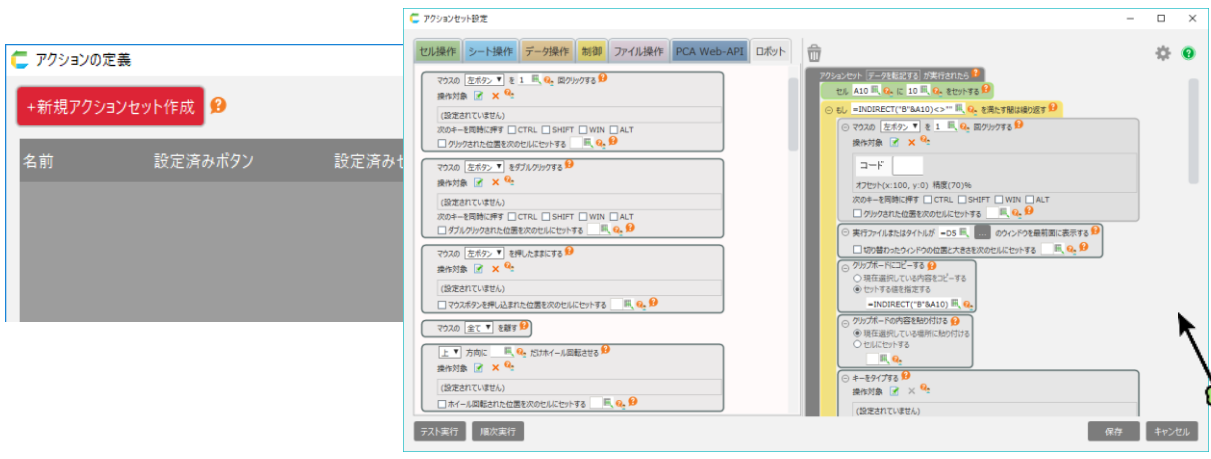

CELF RPAオプションの主な機能

❖ドラッグ&ドロップだけで簡単にRPAを作成！

CELFのアクションセット設定に追加される「ロボット」タブの中から、マウスのクリック操作、クリップボードのコピーなど、デスクトップアプリケーションの操作手順を再現するアクションをドラッグ&ドロップで簡単に設定していくことができます。

❖ワンアクションでWebサイト进行操作！ エクセルからのデータ取り込みも簡単に！

構造解析機能でWebサイトの情報をピンポイントで取得。また、エクセルファイルのデータも1つのアクションで取得できるようになりました。

❖スクリーンショット機能で画像認識設定！

マウス操作の対象は人間の目の代わりに画像を設定できます。スクリーンショット機能を使えば設定も簡単です。

❖スケジュール登録／自動実行も可能！

RPAの実行は、Windowsのタスクスケジューラと組み合わせて利用することによって、スケジュール登録して、自動的に実行することもできます。

❖ロボットアクション一覧

操作	アクション
マウス操作	座標／画像を指定してクリック 座標／画像を指定してダブルクリック マウス押下／解放 ホイール回転 ドラッグ&ドロップ カーソル移動
キーボード操作・文字列操作	キータイピング ショートカットキー操作 文字列貼り付け
アプリケーション操作	アプリの起動 ウィンドウ切り替え ウィンドウクローズ
コピー&ペースト	クリップボードから貼り付け クリップボードにコピー
画像検索・一括処理	画像位置の検索 複数画像検索一括処理
待機	一定時間待機 画像の状態変化を待機
ファイル・フォルダー操作	フォルダー内を検索する ファイルまたはフォルダーの存在チェック/コピー/移動/名前変更
構造解析 (オブジェクト認識)	画面項目の入力 画面項目から値の取得
レコーディング	操作の記録を開始/停止/再生