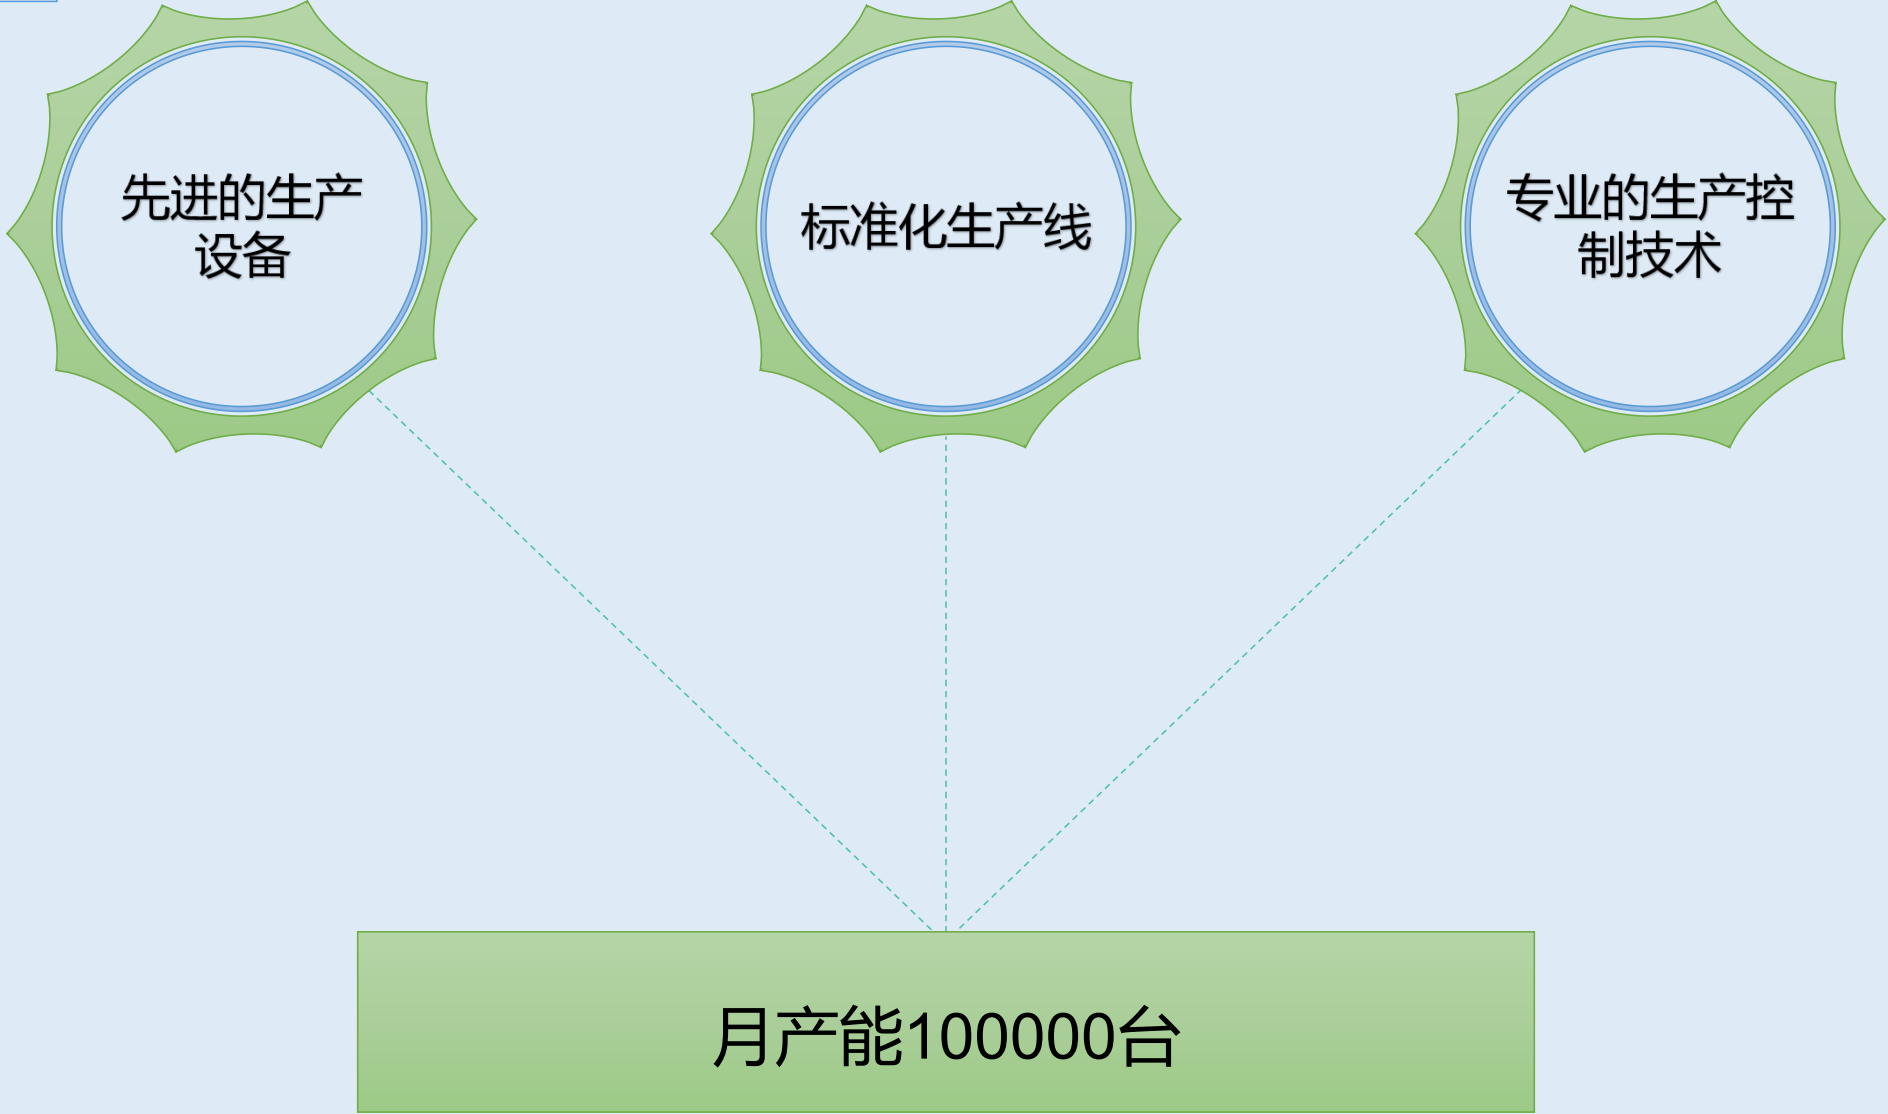

直流电子负载仪IT8511A +

率和能量计表头THORLABS-PM100D

热释点能量探头THORLABS-ES245C

●生产中心

●生产力

先进的生产设备

标准化生产线

专业的生产控制技术