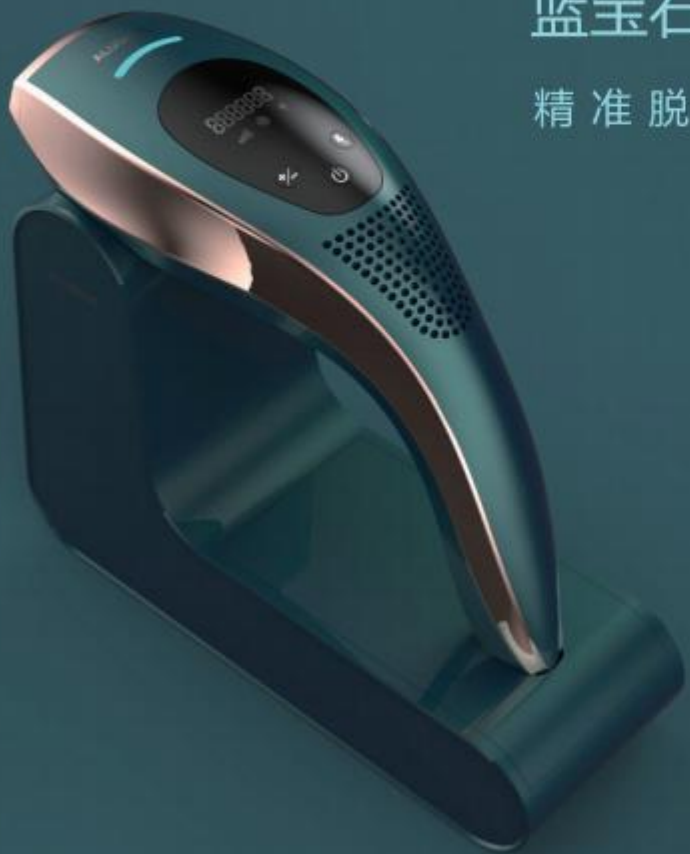

01. 产品特点

快速制冷
无痛脱毛

能量高
脱毛效果好

触控按键
高端简约

02. 产品优势

- 双制冷片，360度大平面冰敷
- 可换头：脱毛头+嫩肤头+小脱毛头
- 底座：适配器收纳+仪器存放

03. 两种操作模式

【手动出光】与【自动出光】，切换自如，不同部位脱毛体验更佳。

SPECIFICATION

规格参数

- 产品型号：AP10
- 照射次数：无限次
- 光源：IPL光子
- 主机尺寸：
245x163x102mm
- 额定功率：60W
- 出光面积：3.2cm²
- 最快出光速度：0.9S/发
- 档位：5档

蓝宝石冰点脱毛仪

精准脱毛 舒适体验

01. 光学级蓝宝石晶体

蓝宝石，是一种重要的光学晶体，被广泛应用在各种高科技领域，如手机摄像头、名表表面、手表屏幕，大型医美等。

蓝宝石平面闪光口，隔离发热源头，全程冰感贴肤，防止光过热刺痛肌肤。

02. 产品优势

- 医美级蓝宝石，无痛净毛体验佳
- 能量高， $5.5\text{J}/\text{cm}^2$ ，脱毛更佳
- 触控按键，高端简约，易操作
- 快速制冷，3分钟可以降至5度，冰感体验更好
- 高端底座，辨识度强，收纳简洁

SPECIFICATION 规格参数

- 产品型号：AP20
- 照射次数：无限次
- 光源：IPL光子
- 额定功率：48W
- 出光面积： 3.96cm^2
- 最快出光速度：0.9S/发
- 档位：5档